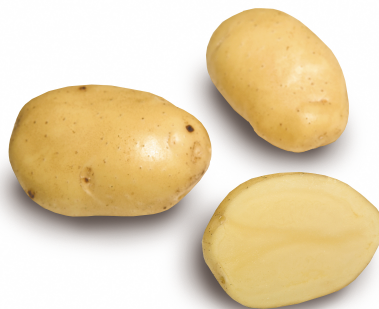

SIIKLI (SIEGLINDE)

BOHM 155/06 X JULI

En välkänd, smakande sommar- och höstpotatis

- Tidig och fast
- Vackert skal
- Hög stärkelsehalt
- Populär och välsmakande

Sortegenskaper

Tidighet	tidig
Koktyp	fast
Knölfärg	gul
Skalfinish	7 ●●●●●●●●
Knölform	lång oval
Specifik vikt	1.077
Blåmärke	8 ●●●●●●●●
Ljuskänslighet	8 ●●●●●●●●
Köttets färg tillagat	starkt gul
Kokfärgning	6 ●●●●●●●●
Råfärgning	7 ●●●●●●●●